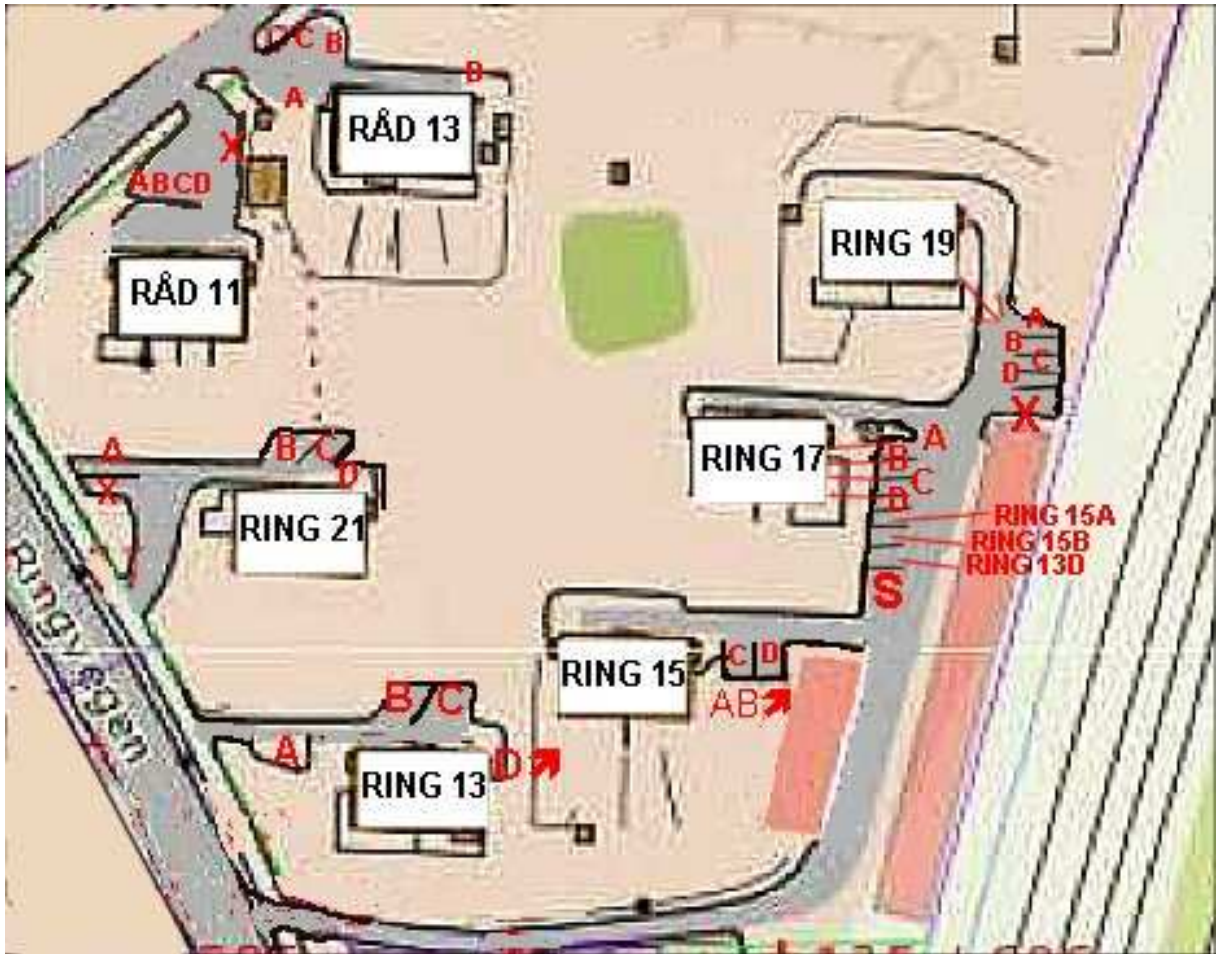

Parkering Linjebo Borettslag SØR

Rådhusvegen 11: ABCD plasser ved husrekken. Parkering IKKE tillatt ved styrehus, merket med X.

Rådhusvegen 13: ABCD plasser ved husrekken.

Ringvegen 13: A foran egen inngang. B og C parkerer foran rekken, og her må det IKKE parkeres på gresset. Kjør inn på skrå. D har parkering ved garasjer sør, men kan også oppstille ved egen inngang.

Ringvegen 15: C og D på plass ved husrekken, A og B ved garasjer SØR.

Ringvegen 17: ABCD fremfor garasjer.

Ringvegen 19: ABCD i område ved siden av garasjer. Bemerk: Det må holdes fri passasje til søppel, merket med X.

Ringvegen 21: A parkering ut mot Ringvegen, B og C foran rekken, og D ved egen inngang. Her er det i tillegg én plass ut mot Ringvegen, som kan benyttes av D, men det må holdes fri passasje til søppel, merket med X.

Områder avsatt til snø/container: (S)

På hjørnet ved innkjøring til Ringvegen 15